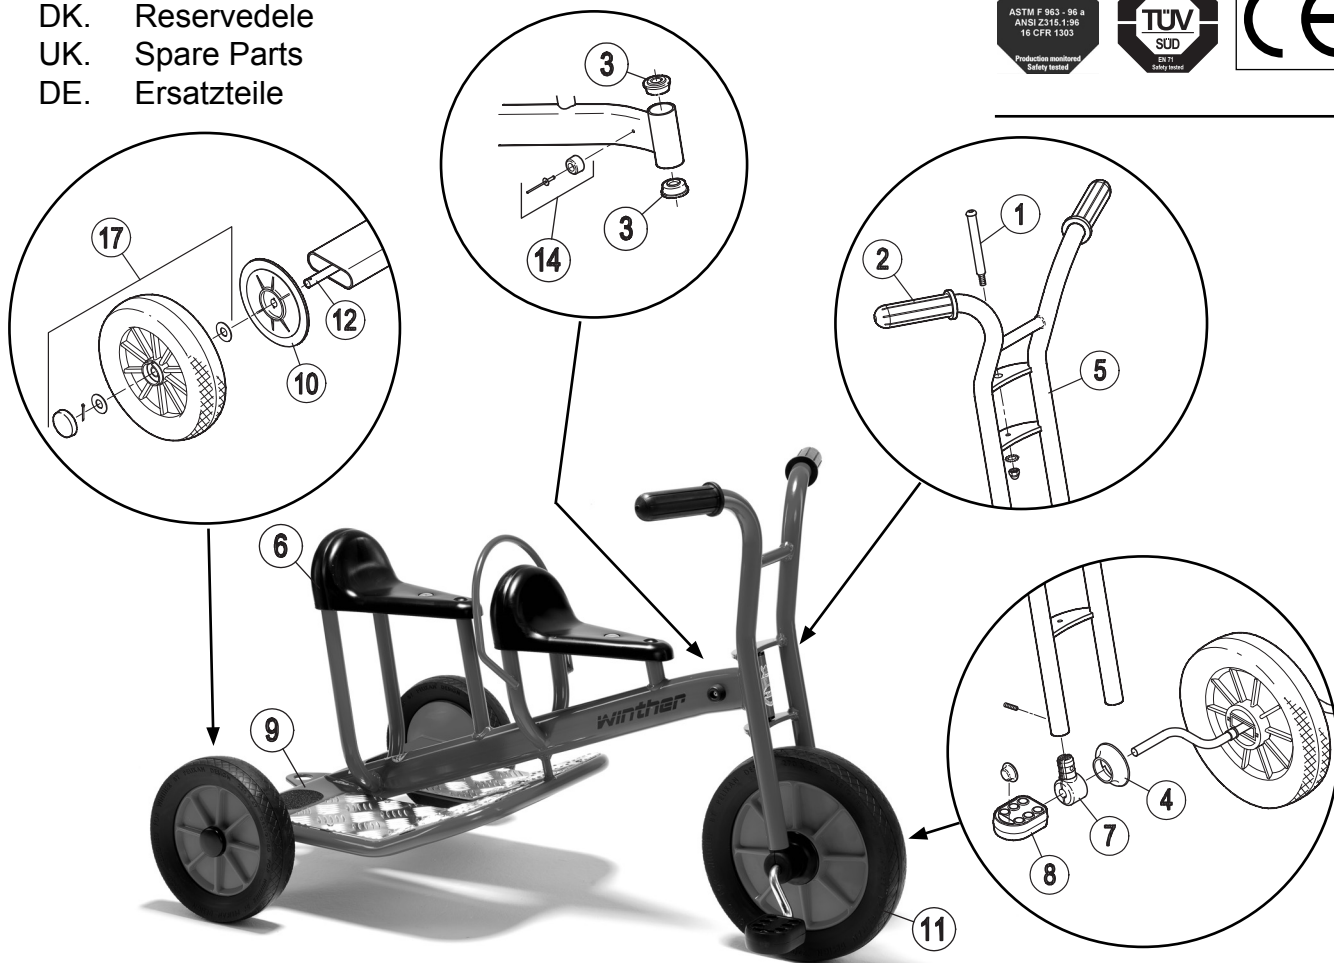

DK. Reservedele
 UK. Spare Parts
 DE. Ersatzteile

Pos.		Pos.		Pos.	
1	x1 x2 x1	7	x2 x2 x1	13	x4 x2 x2
2	x2 x2	8	x2 x2	14	x2 x2
3	x2	9	x2	15	
4	x2	10	x2	16	
5		11		17	
6		12		18	

DK. Reservedele
 UK. Spare Parts
 DE. Ersatzteile

46200							
Version							
Pos.	2.0						
1	50501						
2	50503						
3	50504						
4	50505						
5	50551						
6	50580						
7	50506						
8	50510						
9	50511						
10	50519						
11	50561						
12	50514						
13	50520						
14	50531						
15	-						
16	-						
17	50571						
18	-						